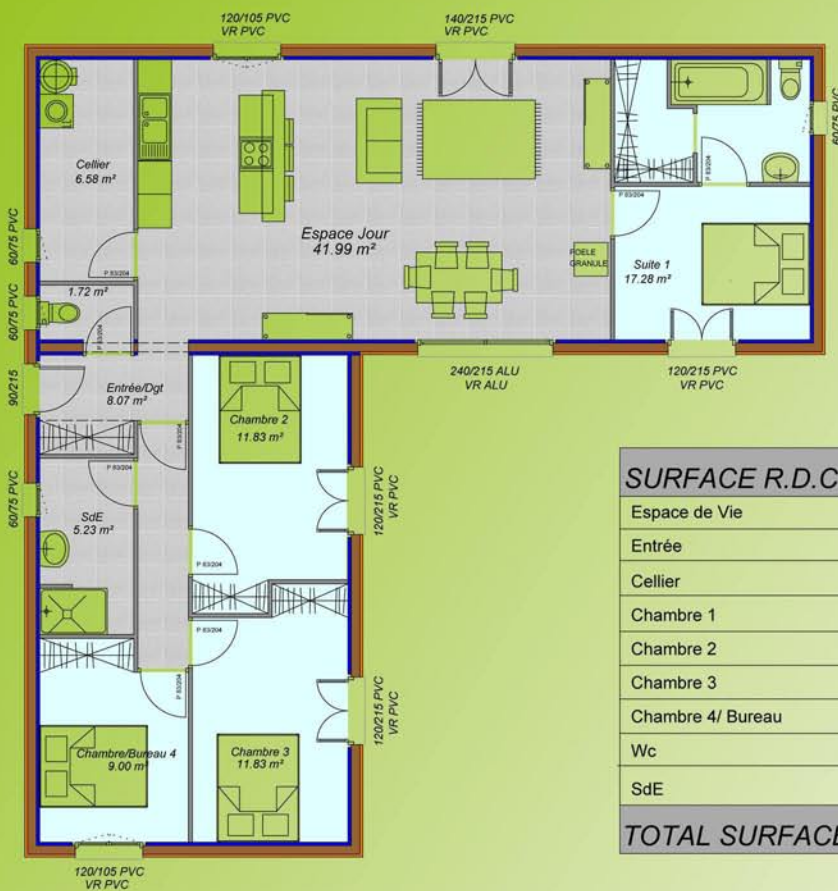

# Orion 4ch.

## SURFACE R.D.C

Espace de Vie	41.99 m <sup>2</sup>
Entrée	8.07 m <sup>2</sup>
Cellier	6.58 m <sup>2</sup>
Chambre 1	17.28 m <sup>2</sup>
Chambre 2	11.83 m <sup>2</sup>
Chambre 3	11.83 m <sup>2</sup>
Chambre 4/ Bureau	9.00 m <sup>2</sup>
Wc	1.72 m <sup>2</sup>
SdE	5.23 m <sup>2</sup>
<b>TOTAL SURFACE</b>	<b>113.53m<sup>2</sup></b>