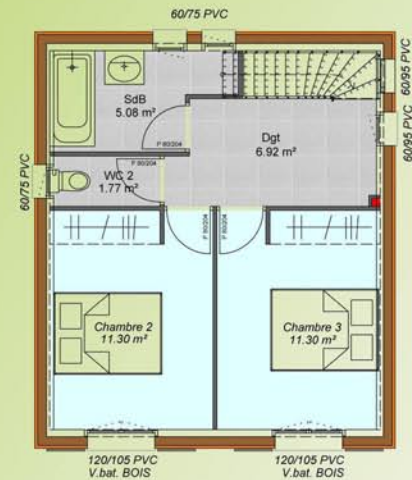

## SURFACE R.D.C + ETAGE

Espace de Vie	50.53 m²
WC 1	1.99 m²
Dgt	1.62 m²
Suite 1	19.07 m²
Cellier	6.67 m²
<b>ETAGE</b>	
Chambre 2	11.30 m²
Chambre 3	11.30 m²
Dgt	6.92 m²
SdB	5.08 m²
SdB	5.08 m²
<b>TOTAL SURFACE</b>	<b>116.25m²</b>