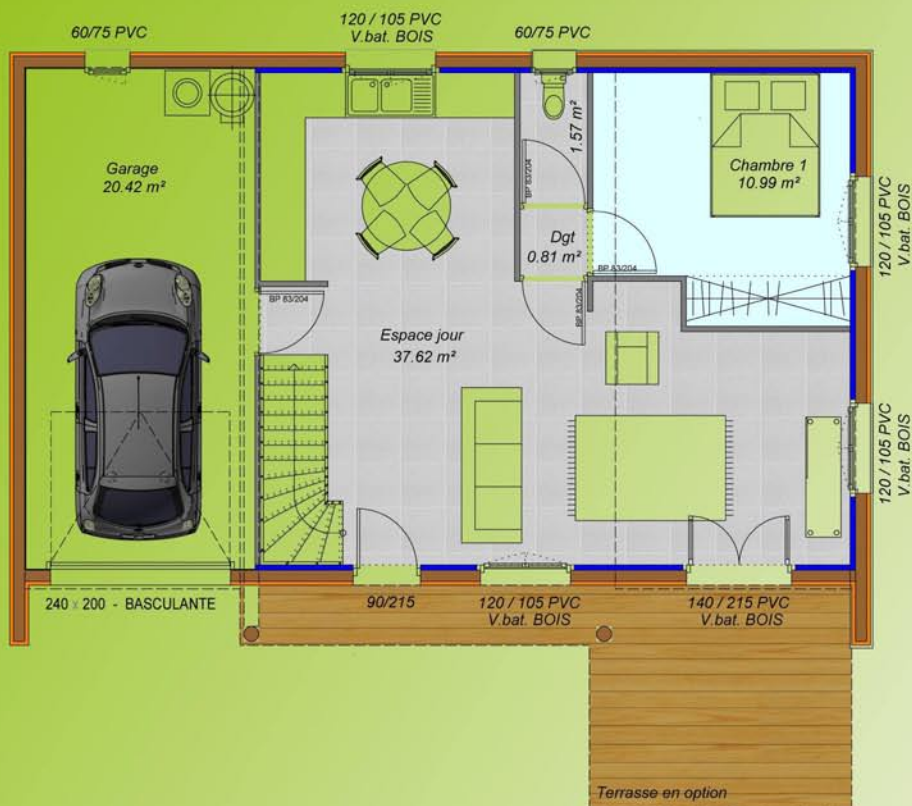

# Hestia 3ch.

SURFACE R.D.C + ETAGE	
Espace de Vie	37.62 m <sup>2</sup>
WC	1.57 m <sup>2</sup>
Dgt	0.81 m <sup>2</sup>
Chambre 1	10.99 m <sup>2</sup>
<b>ETAGE</b>	
Chambre 2	12.05 m <sup>2</sup>
Chambre 3	10.19 m <sup>2</sup>
Dgt	1.69 m <sup>2</sup>
SdE	5.14 m <sup>2</sup>
<b>TOTAL SURFACE</b>	<b>80.06m<sup>2</sup></b>