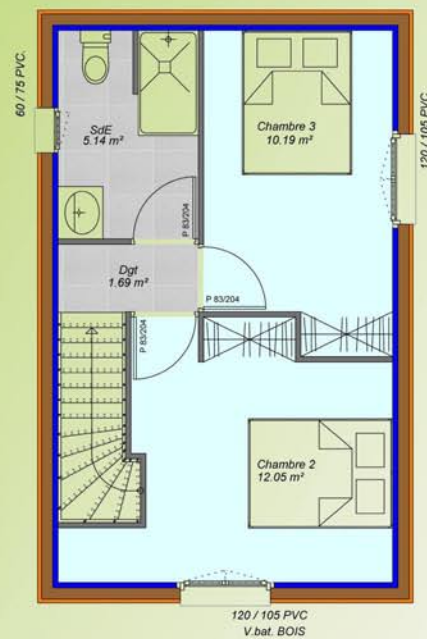

# Hestia 3ch.

SURFACE R.D.C + ETAGE	
Espace de Vie	37.62 m <sup>2</sup>
WC	1.57 m <sup>2</sup>
Dgt	0.81 m <sup>2</sup>
Chambre 1	10.99 m <sup>2</sup>
<b>ETAGE</b>	
Chambre 2	12.05 m <sup>2</sup>
Chambre 3	10.19 m <sup>2</sup>
Dgt	1.69 m <sup>2</sup>
SdE	5.14 m <sup>2</sup>
<b>TOTAL SURFACE</b>	<b>80.06m<sup>2</sup></b>