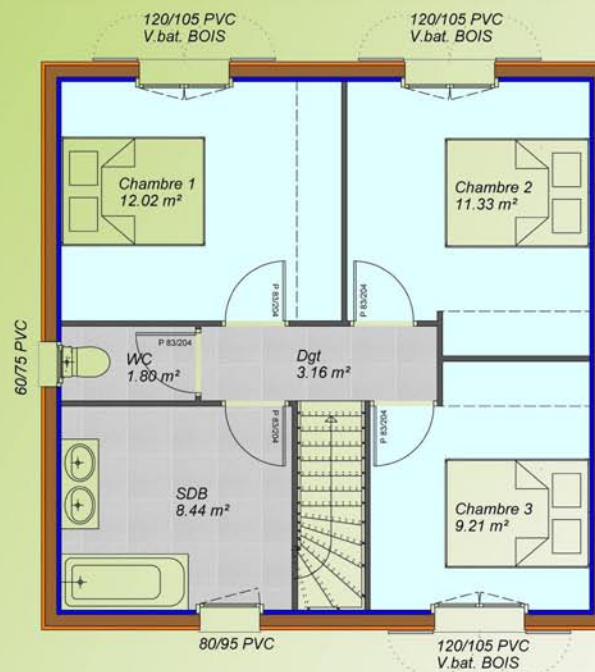

Cronos 3ch.

SURFACE R.D.C + ETAGE

Espace de Vie	30.23 m ²
WC 1	1.62 m ²
Entrée	6.83 m ²
Cuisine	8.23 m ²
ETAGE	
Chambre 1	12.02 m ²
Chambre 2	11.33 m ²
Chambre 3	9.21 m ²
Dgt	3.16 m ²
SdB	8.44 m ²
Wc	1.80 m ²
TOTAL SURFACE	92.87 m²